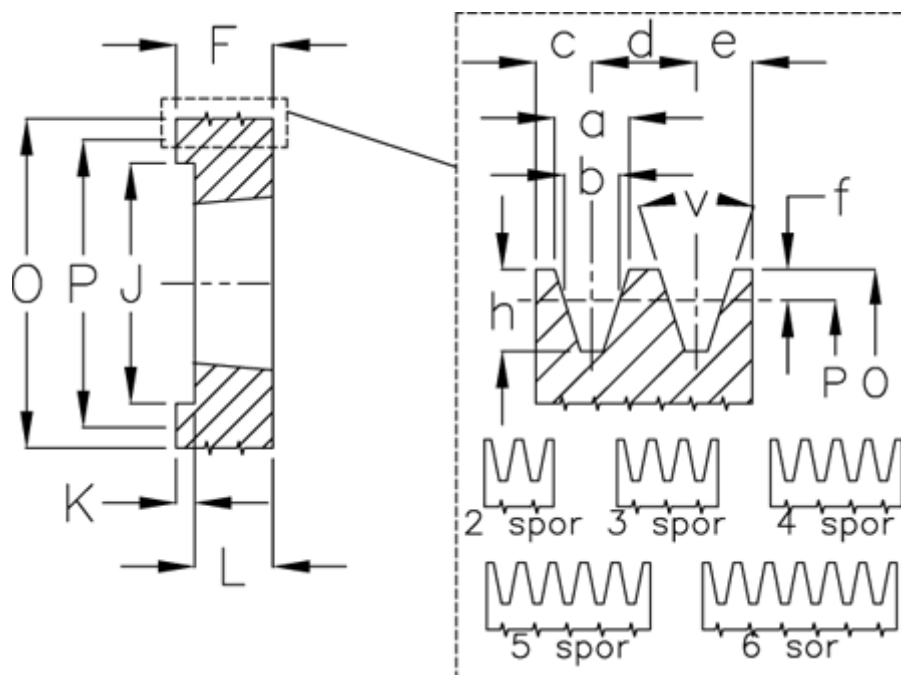

Varenummer: 604113007503
 Beskrivelse: Kileremsskive SPZ 75/3 TL1210

Mål

a	= 9,7	F	= 40	P	= 75
Antal spor	= 3	For bøsning	= 1210	Type	= SPZ
b	= 8,5	h	= 11	v	= 34 grader
Bøsning ø max.	= 32	J	= 51.0		
c	= 8	K	= 15		
d	= 12	L	= 25		
e	= 8	m	= -		
f	= 2	O	= 79		